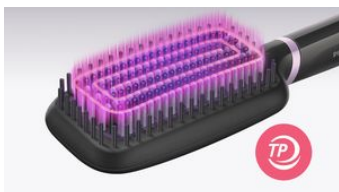

Tecnologia ThermoProtect

A tecnologia ThermoProtect mantém uma temperatura constante em toda a escova para evitar o sobreaquecimento e proporcionar um cabelo protegido com um aspeto saudável.