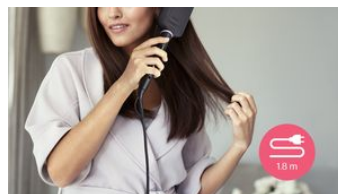

Cabo de 1,8 m

Cabo de 1,8 m.