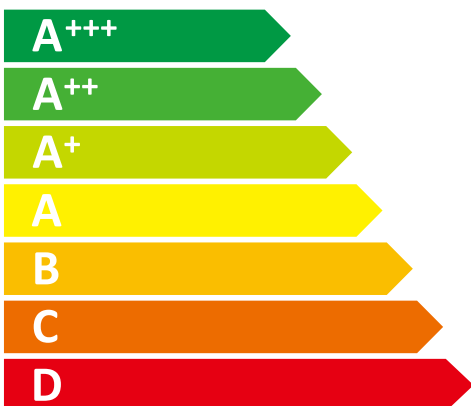

ENERG
енергия · ενεργεια

Confortec

CF262W

ENERGIA · ЕНЕРГИЯ
ΕΝΕΡΓΕΙΑ · ENERGIJA
ENERGY · ENERGIE · ENERGI

170
kWh/annum

164 L

40 L

40 dB