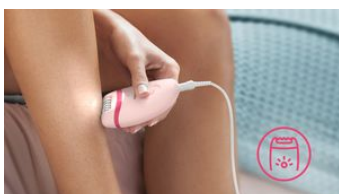

- A minidepiladora é ideal para áreas sensíveis como a linha do biquíni
- Suficientemente pequeno para levar consigo para qualquer lado
- Inclui 2 pilhas AA

Acessórios

- Pinça para arrancar com precisão
- Bolsa de viagem

PHILIPS

Características

Sistema de depilação eficaz

O sistema de depilação eficaz deixa a sua pele suave e sem pêlos durante semanas

Acessório com luz

Acessório com luz ajuda-o a encontrar a remover até os pêlos mais complicados

2 regulações de velocidade

2 regulações de velocidade para remover os pelos mais finos e mais grossos com um tratamento de depilação mais personalizado.

Pega ergonómica

O formato arredondado adapta-se perfeitamente à mão para uma remoção de pêlos confortável. E também é muito atractivo!

Cabeça de depilação lavável

Esta depiladora tem uma cabeça de depilação lavável. A cabeça pode ser desencaixada e pode ser lavada em água corrente para uma melhor higiene

Mini depiladora sem fios

A cabeça estreita da minidepiladora é ideal para áreas sensíveis como a linha do biquíni e as axilas. Alimentada a pilhas, é excelente para retoques durante as férias.