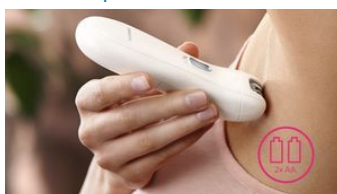

Funciona a pilhas

Funcionamento conveniente a pilhas, com duas pilhas AA para uma autonomia de até 60 minutos.