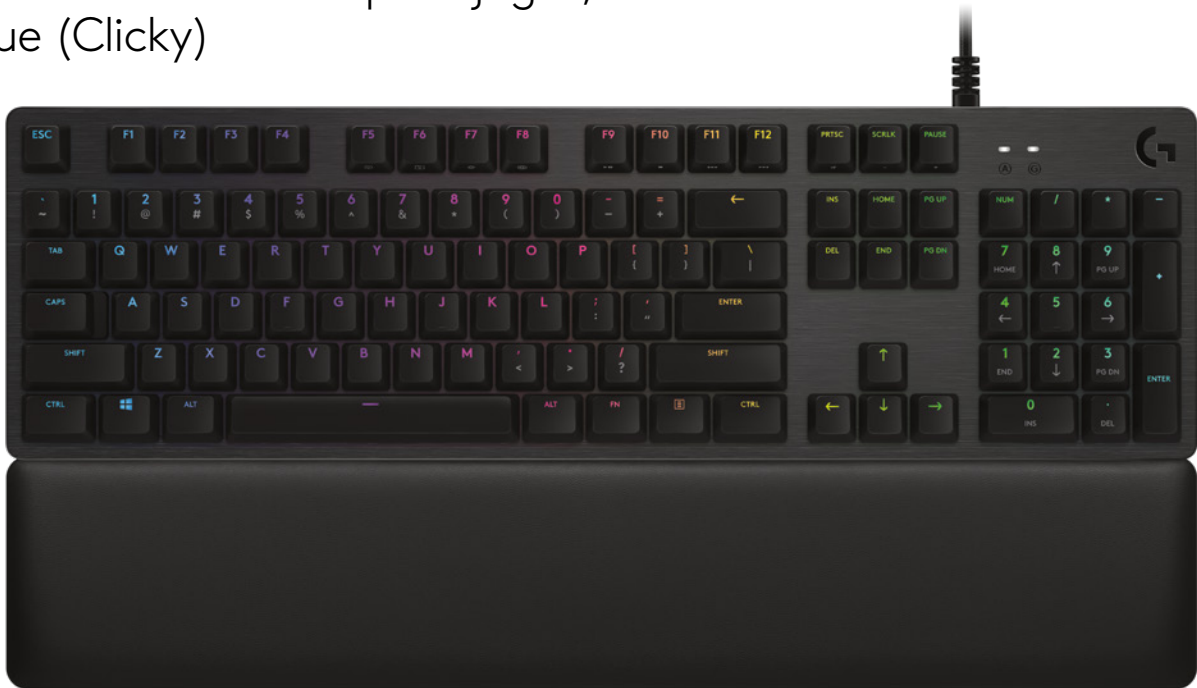

G513 CARBON

Teclado mecânico RGB para jogos,
GX Blue (Clicky)

EVOLUÇÃO DO DESEMPENHO.

Com a mistura perfeita entre desempenho, tecnologia e recursos de ponta e qualidade sem precedentes, o G513 é um teclado mecânico RGB para jogos que traz a opção de três interruptores mecânicos distintos: Romer-G Tactile, Romer-G Linear e GX Blue. O GX Blue é um design icônico que fornece feedback tátil e de clique com atuação rápida que você pode sentir e ouvir. Personalize a iluminação de cada tecla, bem como os efeitos luminosos, para desfrutar da integração com o jogo através de um espectro de cerca de 16,8 milhões de cores com o Logitech Gaming Software. O G513 é feito com materiais de alta qualidade para proporcionar durabilidade e estética superiores. Também inclui conforto extra com o apoio para mãos.

CONTEÚDO DA CAIXA

- Teclado para jogos
- Apoio para as mãos
- Teclas para jogos
- Puxador de teclas
- Documentação do usuário
- Garantia de 2 anos do fabricante

RECURSOS

- Aprox.16,8 milhões de cores personalizáveis por tecla
- LIGHTSYNC para efeitos responsivos no jogo
- Capa com liga 5052 usado na aviação para proporcionar durabilidade
- Teclas de função secundárias para controle de mídia, iluminação e muito mais
- Escolha os interruptores mecânicos mais adequados ao seu estilo de jogo