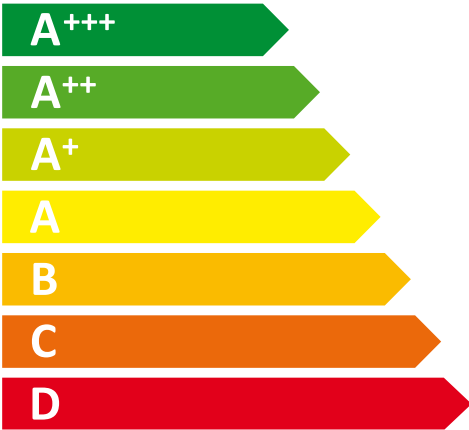

ENERG
енергия · ενεργεια

WHIRLPOOL

WQ9 M2L

ENERGIA · ЕНЕРГИЯ
ΕΝΕΡΓΕΙΑ · ENERGIJA
ENERGY · ENERGIE · ENERGI

376
kWh/annum

380 L

216L

41 dB